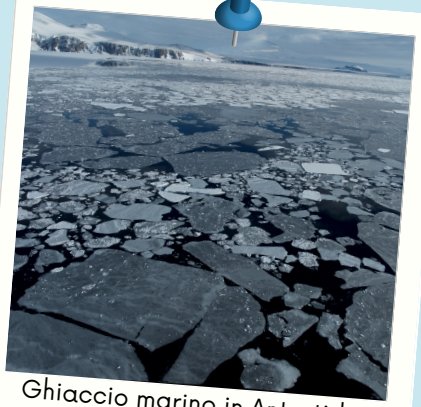

Sistema fluviale-lacustre della Bratteg Valley, Isole Svalbard

Crediti: M. Azzaro, CNR-ISP

Veduta del campo remoto di Ice Memory, Monte Rosa

Crediti: R. Selvatico, Area Photo

Campionamenti di acque e spugne, Fiume Pasvik, Norvegia Artica

Crediti: L. Patrolecco, CNR-ISP

Ghiaccio marino in Antartide, Baia Terra Nova

Crediti: Beyond EPICA, PNRA

Carota del progetto Beyond EPICA, Antartide

Crediti: Beyond EPICA, PNRA/IPEV